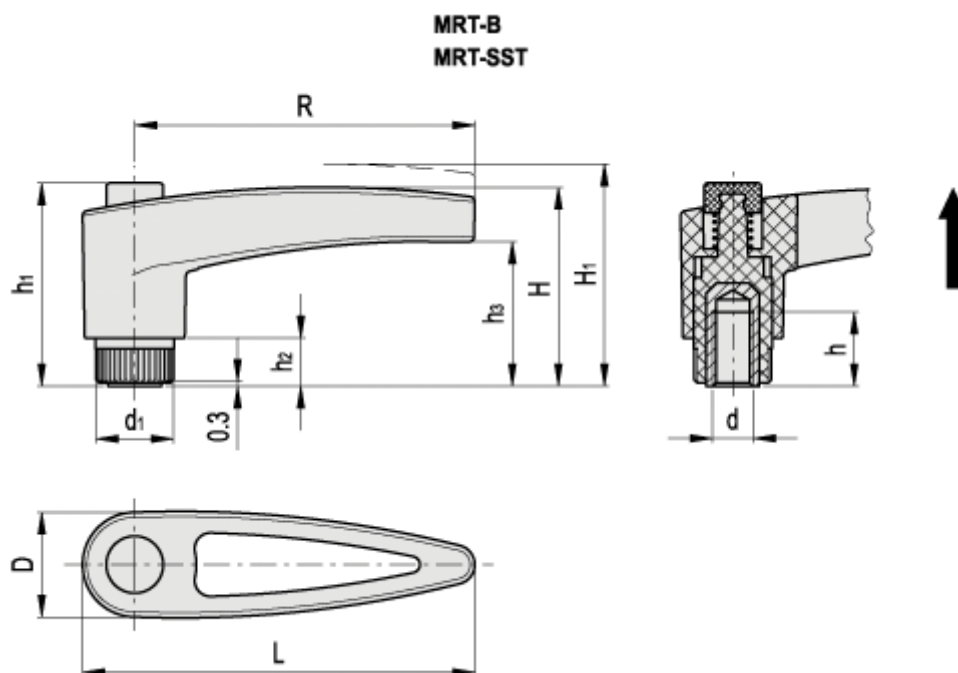

Varenummer: 23051406161  
Beskrivelse: E+G Indstilleligt spændegreb  
MRT.42-SST M6-C1, sort trykknop

## Mål

D = 16	h3 = 21.5
d = M6	L = 51.0
d1 = 12.0	R = 43.0
H = 28	
h = 10	
H1 = 31.5	
h1 = 29	
h2 = 6	